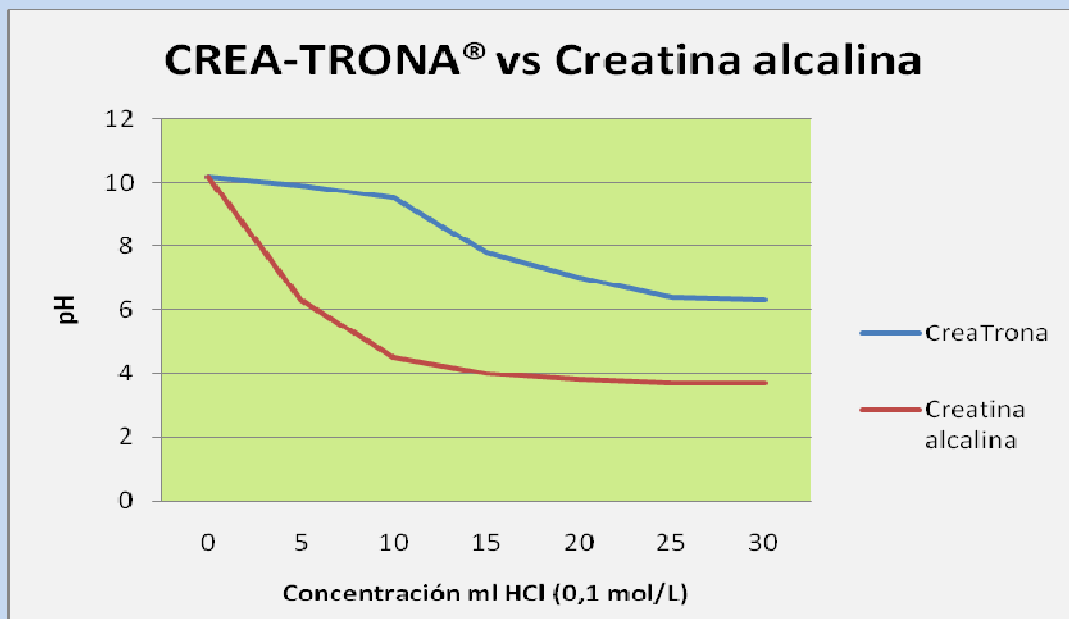

Crea-Trona®

by

Crea-Trona® es un suplemento nutricional para deportistas compuesto por creatina monohidrato y un sistema tampón que:

- Aumenta el rendimiento
- Mejora la estabilidad de la creatina en el cuerpo (capacidad tampón)
- Muestra una buena absorción de creatina en el cuerpo

La creatina monohidrato que forma parte de Crea-Trona® aumenta la concentración de creatina en las células y, con ello, la capacidad de producir ATP (adenosín trifosfato), que es la única fuente de energía de las células del cuerpo.